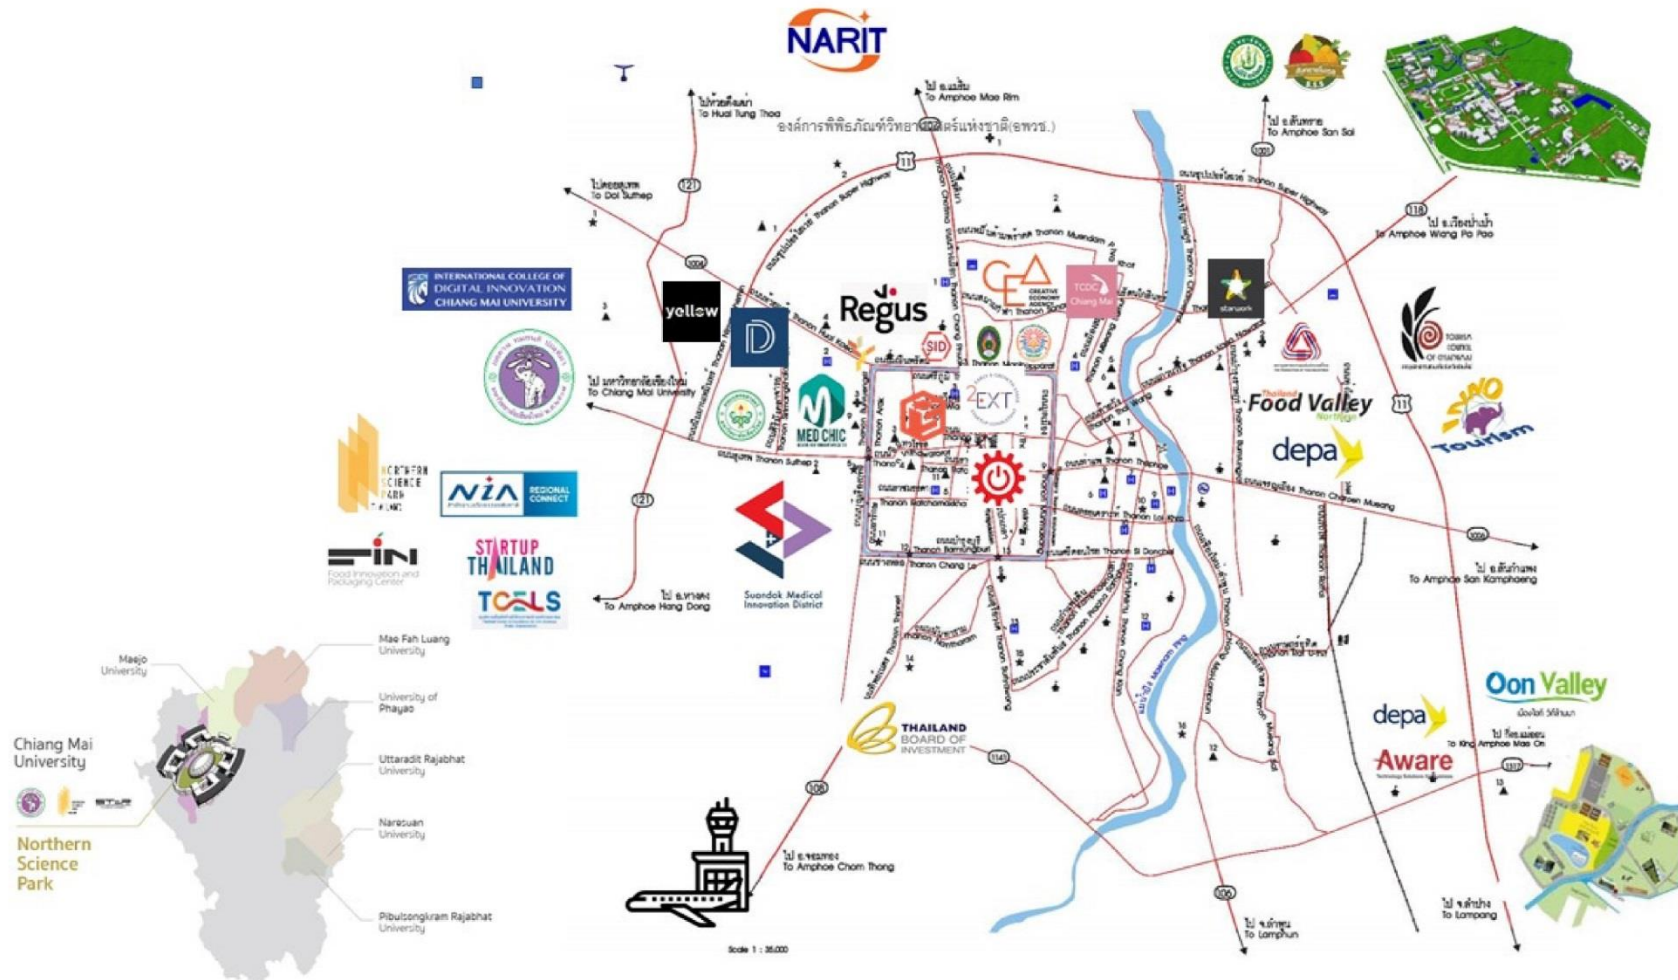

มี 10 สตาร์ทอัพที่ได้รับ

การคัดเลือกมาจาก 7 ประเทศ คือ ไทย ออสเตรเลีย อินเดีย มาเลเซีย อังกฤษ ไนจีเรีย และสหรัฐอเมริกา จากผู้สมัครเข้าร่วมโครงการ 240 บริษัท ตามความต้องการของภาครัฐกิจ เพื่อตอบโจทย์และสร้างการแก้ปัญหาแนวทางใหม่ ๆ ผ่านกระบวนการเร่งสร้างให้เกิดการเติบโตและขยายผล ด้วยการทดสอบระบบสาธิต (Proof-of-Concept) ในประเทศไทย ภายใต้การจัดงาน AGrowth Demo Day เพื่อนำเสนอผลงานแก่นักลงทุนนานาชาติ องค์กรภาครัฐ และเอกชน

4. AREA-BASED INNOVATION FOR INTERNATIONAL LAUNCHING AND LANDING PLATFORM

为国际发起及着陆平台的基于区域创新

4. AREA-BASED INNOVATION FOR INTERNATIONAL LAUNCHING AND LANDING PLATFORM

为国际发起及着陆平台的基于区域创新

Partners 合作伙伴

4. AREA-BASED INNOVATION FOR INTERNATIONAL LAUNCHING AND LANDING PLATFORM

为国际发起及着陆平台的基于区域创新

SUANDOK MEDICAL DISTRICT (SMID) @CHIANG MAI

位于青迈的SUANDOK医疗区(SMID)

5. EASE OF DOING STARTUP BUSINESS

便于营运初创企业

GLOBAL STARTUP HUB THAILAND 泰国全球初创企业中心

CHIANG MAI 青迈

43
NETWORKING
EVENT
社交活动

200+
STARTUPS, TECH
ENTREPRENEURS
初创企业, 技术
创业者

2,663
PARTICIPANTS
参与者

30+
PARTNERS
合作伙伴

EEC

东部经济走廊

BANGKOK 曼谷

13
NETWORKING
EVENT
社交活动

52+
STARTUPS, TECH
ENTREPRENEURS
初创企业、技术
创业者