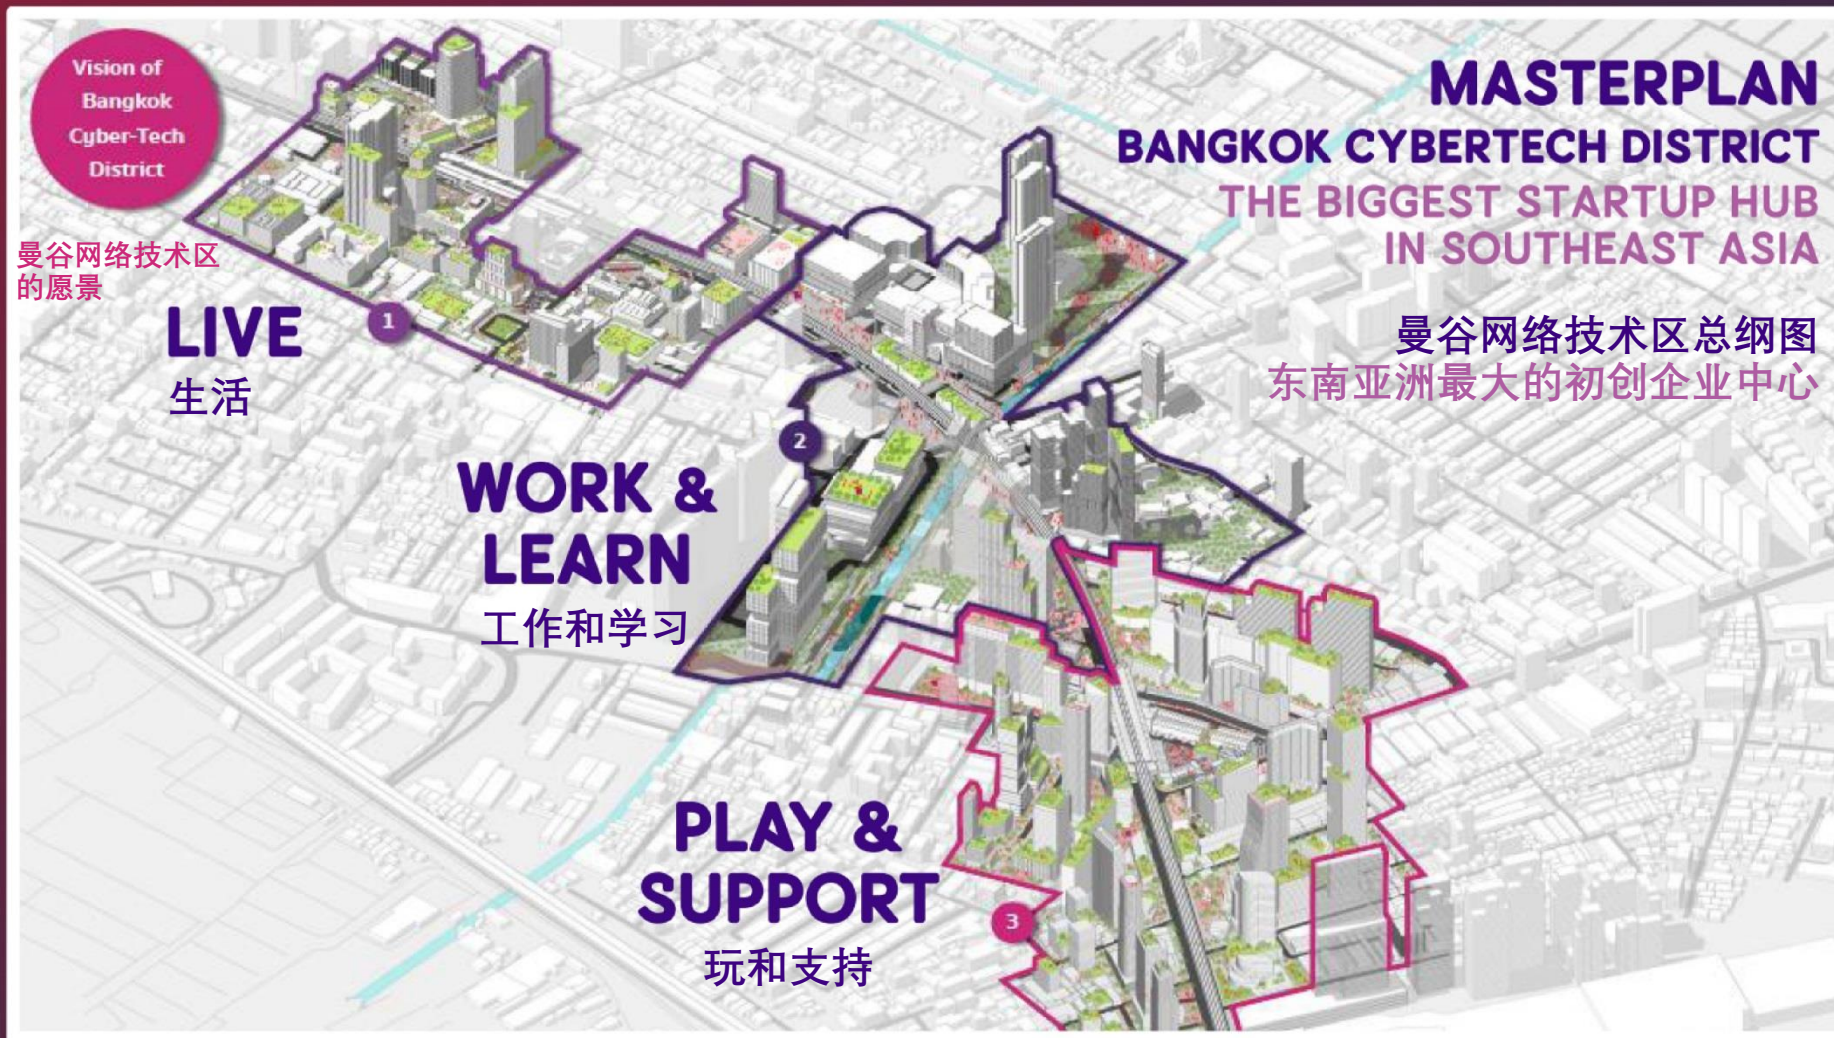

มี 10 สตาร์ทอัพที่ได้รับ

การคัดเลือกมาจาก 7 ประเทศ คือ ไทย ออสเตรเลีย อินเดีย มาเลเซีย อังกฤษ ไนจีเรีย และสหรัฐอเมริกา จากผู้สมัครเข้าร่วมโครงการ 240 บริษัท ตามความต้องการของภาครัฐกิจ เพื่อตอบโจทย์และสร้างการแก้ปัญหาแนวทางใหม่ ๆ ผ่านกระบวนการเร่งสร้างให้เกิดการเติบโตและขยายผล ด้วยการทดสอบระบบสาธิต (Proof-of-Concept) ในประเทศไทย ภายใต้การจัดงาน AGrowth Demo Day เพื่อนำเสนอผลงานแก่นักลงทุนนานาชาติ องค์กรภาครัฐ และเอกชน

GetzTrac Hello Tractor Poladrone Farmacy HK Plant Cartridge

และ Fresh Produce Kings สตาร์ทอัพด้าน

หน้าแรก / เศรษฐกิจ

'久保田' 提升 6 初创企业建立农业创新 'คูโบต้า' พัฒนา 6 สตาร์ทอัพ สร้างนวัตกรรมเกษตร

9 ตุลาคม 2562

สยามคูโบต้า ร่วม NIA พัฒนา 6 สตาร์ทอัพ จาก 4 ประเทศ หวัง หาโซลูชันใช้ได้จริงในไทย ดันใช้เครื่องจักร เพิ่มผลผลิต

4. AREA-BASED INNOVATION FOR INTERNATIONAL LAUNCHING AND LANDING PLATFORM

为国际发起及着陆平台的基于区域创新

4. AREA-BASED INNOVATION FOR INTERNATIONAL LAUNCHING AND LANDING PLATFORM

为国际发起及着陆平台的基于区域创新

Partners 合作伙伴

4. AREA-BASED INNOVATION FOR INTERNATIONAL LAUNCHING AND LANDING PLATFORM

为国际发起及着陆平台的基于区域创新

SUANDOK MEDICAL DISTRICT (SMID) @CHIANG MAI

位于青迈的SUANDOK医疗区(SMID)

5. EASE OF DOING STARTUP BUSINESS

便于营运初创企业

GLOBAL STARTUP HUB THAILAND 泰国全球初创企业中心

CHIANG MAI 青迈

43
NETWORKING
EVENT
社交活动